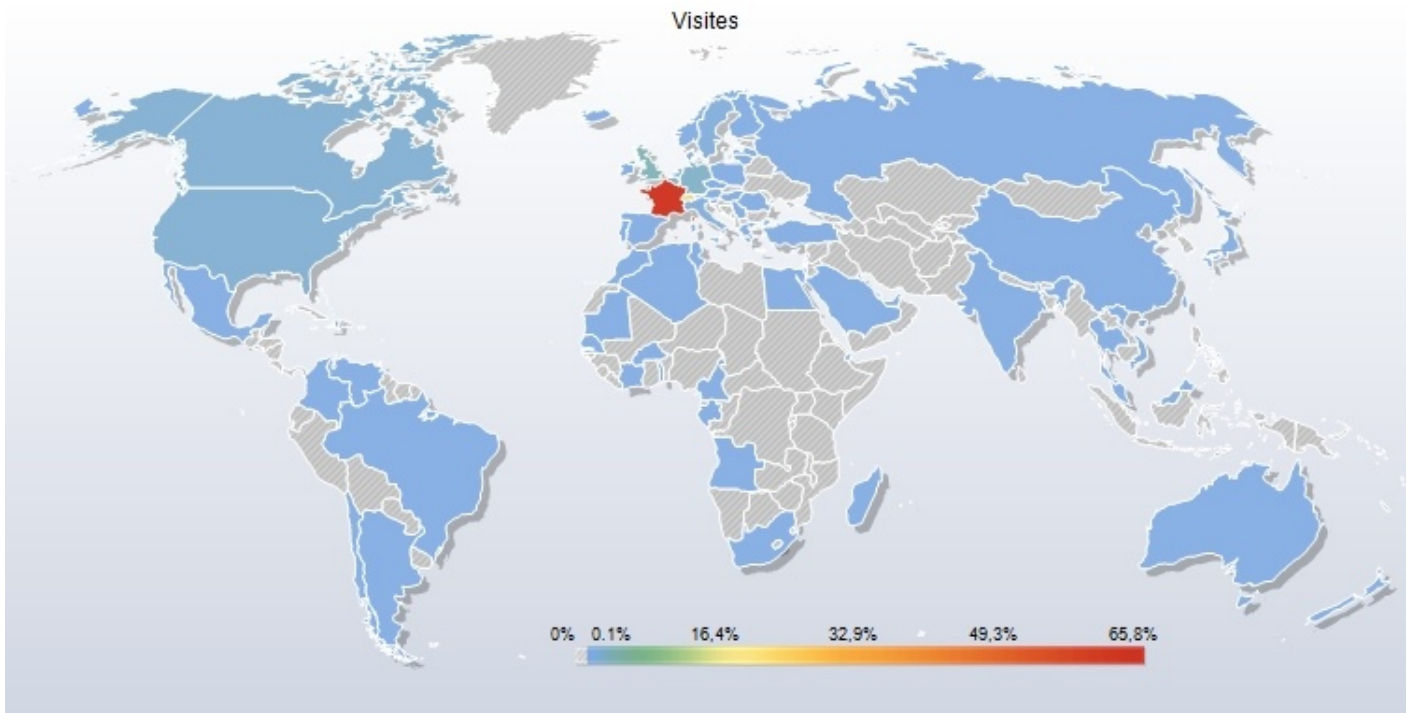

Pays

Géolocalisation > Pays > Pays

Etat complet de tous les pays avec nombre de visites par origines géographiques précises

Périmètre d'analyse :

- Site : La péniche Tabatha
- Période : Année 2009
- Période de comparaison : Année 2008

Pays	Visites	% Visites
Total	50 236	100,0%
France	33 056	65,8%
Suisse	9 249	18,4%
Royaume Uni	1 802	3,6%
Belgique	1 478	2,9%
Allemagne	1 030	2,1%
Etats Unis	771	1,5%
Canada	641	1,3%
Italie	467	0,9%
Danemark	412	0,8%
Pays-bas	383	0,8%
Suède	241	0,5%
Australie	143	0,3%
Espagne	108	0,2%
Lituanie	45	0,1%
Maroc	39	0,1%
Portugal	35	0,1%
Algérie	27	0,1%
Côte D'Ivoire	26	0,1%
Pologne	26	0,1%
Luxembourg	21	0,0%
Tunisie	20	0,0%
Indéterminés	18	0,0%
Autriche	15	0,0%
Afrique du Sud	11	0,0%
Taiwan	10	0,0%
Finlande	9	0,0%
Madagascar	8	0,0%
Mexique	8	0,0%
Norvège	8	0,0%
Sénégal	8	0,0%
Roumanie	7	0,0%
Brésil	6	0,0%
Grèce	6	0,0%
Hongrie	6	0,0%
Israël	6	0,0%

Nouvelle Zélande	6	+500,0%	0,0%	(=)
Argentine	5	+66,7%	0,0%	(=)
Irlande	5	(=)	0,0%	(=)
Turquie	5	+150,0%	0,0%	(=)
Cameroun	4	(-)	0,0%	(-)
Colombie	4	+100,0%	0,0%	(=)
République Tchèque	4	+100,0%	0,0%	(=)
Japon	4	(=)	0,0%	(=)
Monaco	4	+300,0%	0,0%	(=)
Fédération de Russie	4	+300,0%	0,0%	(=)
Île Maurice	3	(-)	0,0%	(-)
Arabie Saoudite	3	+50,0%	0,0%	(=)
Antilles Néerlandaises	2	(-)	0,0%	(-)
Angola	2	(-)	0,0%	(-)
Chili	2	(-)	0,0%	(-)
Chine	2	+100,0%	0,0%	(=)
Hong-Kong	2	+100,0%	0,0%	(=)
Inde	2	(-)	0,0%	(-)
Liban	2	(-)	0,0%	(-)
Slovénie	2	(-)	0,0%	(-)
Thaïlande	2	-33,3%	0,0%	(=)
République bolivarienne du Venezuela	2	+100,0%	0,0%	(=)
Andorre	1	(-)	0,0%	(-)
Emirats Arabes Unis	1	(=)	0,0%	(=)
Burkina Faso	1	(-)	0,0%	(-)
Egypte	1	(-)	0,0%	(-)
Islande	1	(-)	0,0%	(-)
Koweït	1	(=)	0,0%	(=)
Liechtenstein	1	(-)	0,0%	(-)
Lettonie	1	(-)	0,0%	(-)
Malaisie	1	(-)	0,0%	(-)
Qatar	1	(=)	0,0%	(=)
Trinité & Tobago	1	(-)	0,0%	(-)
Togo	1	(-)	0,0%	(-)
Viêt Nam	1	(-)	0,0%	(-)
Gabon	1	(-)	0,0%	(-)
Haïti	1	(-)	0,0%	(-)
Serbie et Monténégro	1	(-)	0,0%	(-)
Djibouti	1	(-)	0,0%	(-)
Grenade	1	(-)	0,0%	(-)
Mauritanie	1	(-)	0,0%	(-)