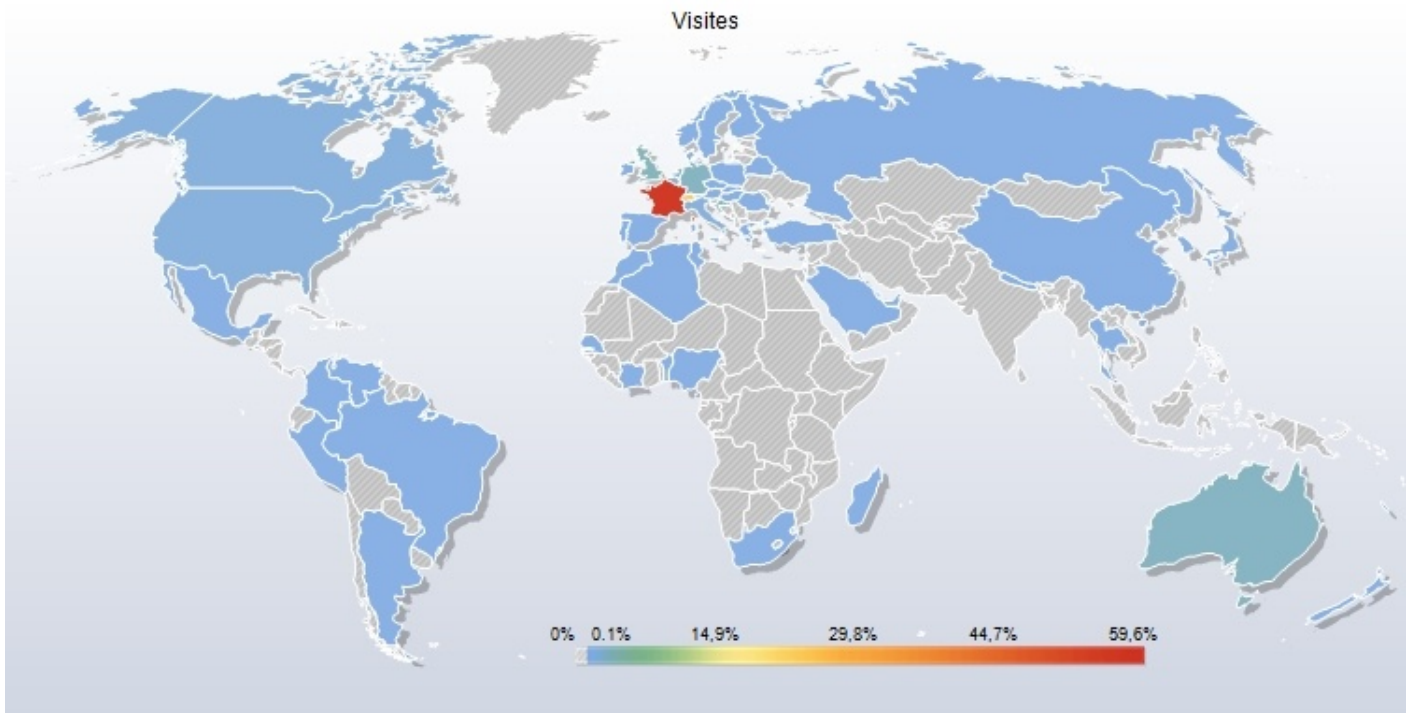

Pays

Géolocalisation > Pays > Pays

Etat complet de tous les pays avec nombre de visites par origines géographiques précises

Périmètre d'analyse :

- Site : La péniche Tabatha
- Période : Année 2008
- Période de comparaison : Année 2007

Pays	Visites	% Visites
Total	21 348 (-)	100,0% (-)
France	12 730 (-)	59,6% (-)
Suisse	5 014 (-)	23,5% (-)
Royaume Uni	674 (-)	3,2% (-)
Croatie	609 (-)	2,9% (-)
Allemagne	515 (-)	2,4% (-)
Australie	470 (-)	2,2% (-)
Pays-bas	411 (-)	1,9% (-)
Belgique	308 (-)	1,4% (-)
Canada	136 (-)	0,6% (-)
Etats Unis	117 (-)	0,5% (-)
Italie	102 (-)	0,5% (-)
Indéterminés	31 (-)	0,1% (-)
Suède	26 (-)	0,1% (-)
Danemark	23 (-)	0,1% (-)
Slovaquie	19 (-)	0,1% (-)
Maroc	16 (-)	0,1% (-)
Espagne	14 (-)	0,1% (-)
Luxembourg	14 (-)	0,1% (-)
Algérie	10 (-)	0,0% (-)
Côte D'Ivoire	9 (-)	0,0% (-)
Autriche	8 (-)	0,0% (-)
Portugal	6 (-)	0,0% (-)
Irlande	5 (-)	0,0% (-)
Pologne	5 (-)	0,0% (-)
Brésil	4 (-)	0,0% (-)
Japon	4 (-)	0,0% (-)
Afrique du Sud	4 (-)	0,0% (-)
Europe (Indéterminé)	4 (-)	0,0% (-)
Argentine	3 (-)	0,0% (-)
Israël	3 (-)	0,0% (-)
Mexique	3 (-)	0,0% (-)
Nouvelle Calédonie	3 (-)	0,0% (-)
Norvège	3 (-)	0,0% (-)
Pérou	3 (-)	0,0% (-)
Roumanie	3 (-)	0,0% (-)

Thaïlande	3	(-)	0,0%	(-)
Bénin	2	(-)	0,0%	(-)
Colombie	2	(-)	0,0%	(-)
République Tchèque	2	(-)	0,0%	(-)
Finlande	2	(-)	0,0%	(-)
Madagascar	2	(-)	0,0%	(-)
Malte	2	(-)	0,0%	(-)
Arabie Saoudite	2	(-)	0,0%	(-)
Tunisie	2	(-)	0,0%	(-)
Turquie	2	(-)	0,0%	(-)
Emirats Arabes Unis	1	(-)	0,0%	(-)
Bélarus	1	(-)	0,0%	(-)
Chine	1	(-)	0,0%	(-)
Chypre	1	(-)	0,0%	(-)
Grèce	1	(-)	0,0%	(-)
Hong-Kong	1	(-)	0,0%	(-)
Hongrie	1	(-)	0,0%	(-)
République de Corée	1	(-)	0,0%	(-)
Koweït	1	(-)	0,0%	(-)
Monaco	1	(-)	0,0%	(-)
Népal	1	(-)	0,0%	(-)
Nouvelle Zélande	1	(-)	0,0%	(-)
Qatar	1	(-)	0,0%	(-)
Fédération de Russie	1	(-)	0,0%	(-)
Singapour	1	(-)	0,0%	(-)
Sénégal	1	(-)	0,0%	(-)
République bolivarienne du Venezuela	1	(-)	0,0%	(-)
Nigéria	1	(-)	0,0%	(-)